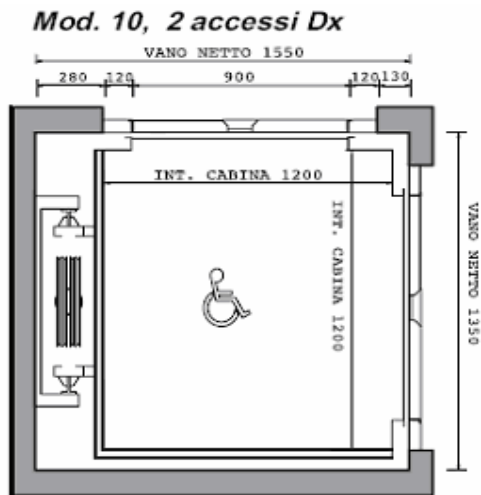

ASCENSORE, COMPONENTE, SCARI SI TROTUARE RULANTE