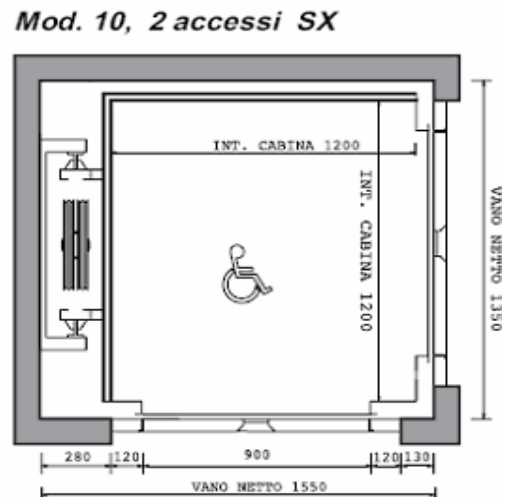

Mod. 7, 1 accesso

Mod. 7, 2 accesi

Mod. 8, 1 accesso

Mod. 8, 2 accesi

Mod. 9, 1 accesso

Mod. 9, 2 accesi

SC TOTALLIFT SRL

B-dul DECEBAL nr.85 CRAIOVA, JUD.DOLJ CUI: RO22218260 Reg.Com.:J16/1479/2007
Tel:0351-458140 Fax:0351- 415004 www.totallift.ro e-mail: office@totallift.ro

ASCENSORE, COMPONENTE, SCARI SI TROTUARE RULANTE

SEZ. VANO CORSA

Caracteristici pentru toate modelele:

- 2-6 opriri
- cabina cu o intrare sau doua intrari
- viteza - 0,15 m/s
- putere nominala - 1,5 Kw
- alimentare - 220 V monofazat sau 380 V trifazat
- greutate maxima admisa - 300 kg