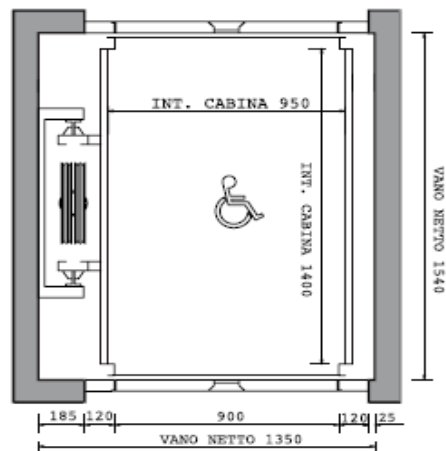

Mod. 7, 1 accesso

Mod. 7, 2 accesi

Mod. 8, 1 accesso

Mod. 8, 2 accesi

Mod. 9, 1 accesso

Mod. 9, 2 accesi

SC TOTALLIFT SRL

B-dul DECEBAL nr.85 CRAIOVA, JUD.DOLJ CUI: RO22218260 Reg.Com.:J16/1479/2007
Tel:0351-458140 Fax:0351- 415004 www.totallift.ro e-mail: office@totallift.ro