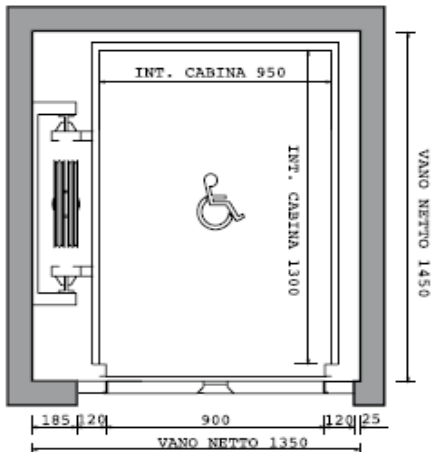

Mod. 8, 1 accesso