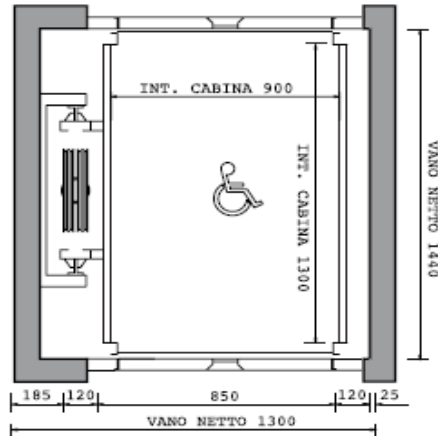

Mod. 7, 2 accesi