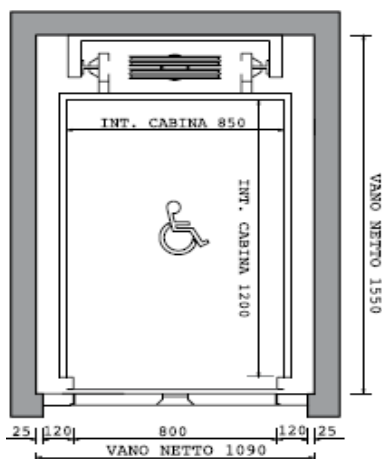

Mod. 3, 1 accesso L

Mod. 3, 1 accesso P

Mod. 3, 2 accessi

Mod. 4, 1 accesso L

Mod. 4, 1 accesso P

Mod. 4, 2 accessi

SC TOTALLIFT SRL

B-dul DECEBAL nr.85 CRAIOVA, JUD.DOLJ CUI: RO2218260 Reg.Com.:J16/1479/2007
Tel:0351-458140 Fax:0351- 415004 www.totallift.ro e-mail: office@totallift.ro