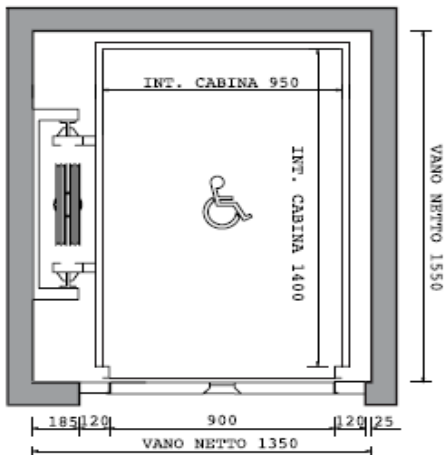

Mod. 7, 1 accesso

Mod. 7, 2 accesi

Mod. 8, 1 accesso

Mod. 8, 2 accesi

Mod. 9, 1 accesso

Mod. 9, 2 accesi

SC TOTALLIFT SRL

B-dul DECEBAL nr.85 CRAIOVA, JUD.DOLJ CUI: RO22218260 Reg.Com.:J16/1479/2007
Tel:0351-458140 Fax:0351- 415004 www.totallift.ro e-mail: office@totallift.ro