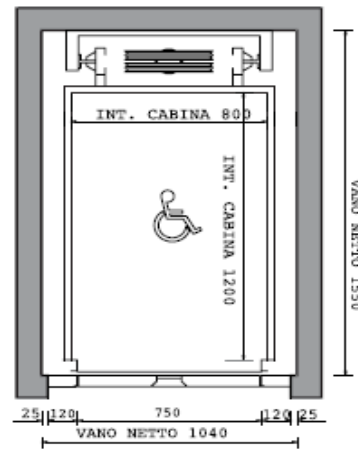

Mod. 3, 1 accesso P