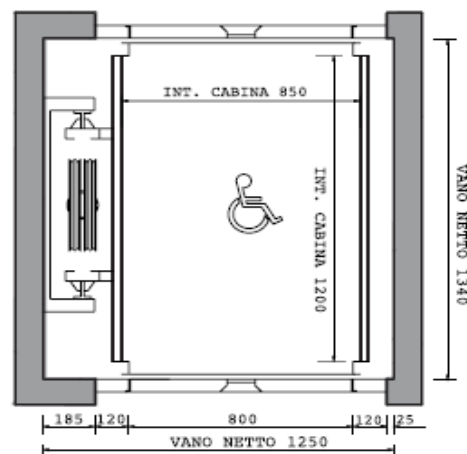

Mod. 3, 1 accesso L

Mod. 3, 1 accesso P

Mod. 3, 2 accessi

Mod. 4, 1 accesso L

Mod. 4, 1 accesso P

Mod. 4, 2 accessi

SC TOTALLIFT SRL

B-dul DECEBAL nr.85 CRAIOVA, JUD.DOLJ CUI: RO2218260 Reg.Com.:J16/1479/2007
Tel:0351-458140 Fax:0351- 415004 www.totallift.ro e-mail: office@totallift.ro