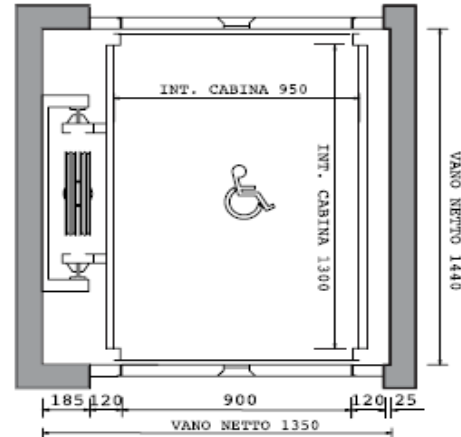

Mod. 7, 1 accesso

Mod. 7, 2 accesi

Mod. 8, 1 accesso

Mod. 8, 2 accesi

Mod. 9, 1 accesso

Mod. 9, 2 accesi

SC TOTALLIFT SRL

B-dul DECEBAL nr.85 CRAIOVA, JUD.DOLJ CUI: RO22218260 Reg.Com.:J16/1479/2007
Tel:0351-458140 Fax:0351- 415004 www.totallift.ro e-mail: office@totallift.ro