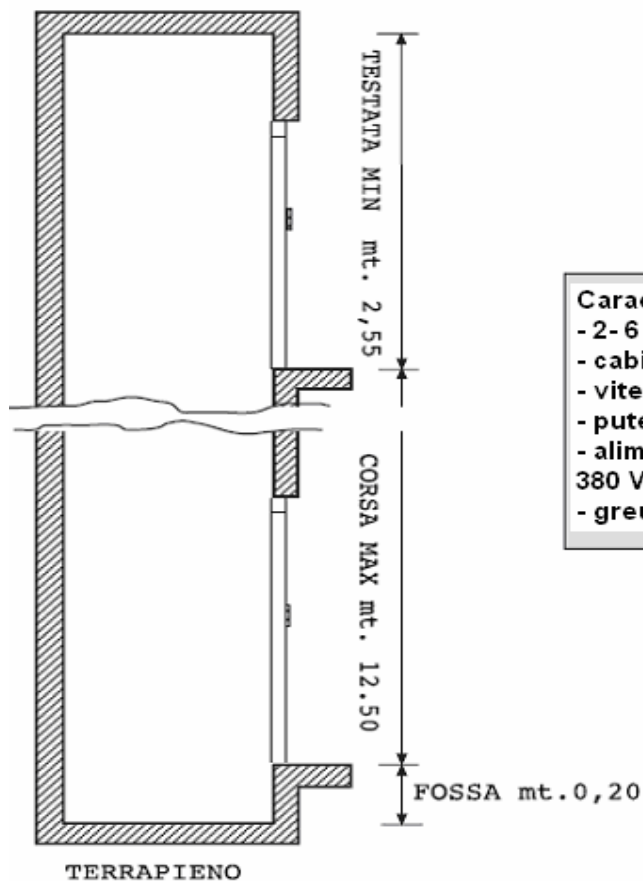

Mod. 7, 1 accesso

Mod. 7, 2 accesi

Mod. 8, 1 accesso

Mod. 8, 2 accesi

Mod. 9, 1 accesso

Mod. 9, 2 accesi

SC TOTALLIFT SRL

B-dul DECEBAL nr.85 CRAIOVA, JUD.DOLJ CUI: RO22218260 Reg.Com.:J16/1479/2007
Tel:0351-458140 Fax:0351- 415004 www.totallift.ro e-mail: office@totallift.ro

ASCENSORE, COMPONENTE, SCARI SI TROTUARE RULANTE

SEZ. VANO CORSA

Caracteristici pentru toate modelele:

- 2-6 opriri
- cabina cu o intrare sau doua intrari
- viteza - 0,15 m/s
- putere nominala - 1,5 Kw
- alimentare - 220 V monofazat sau 380 V trifazat
- greutate maxima admisa - 300 kg